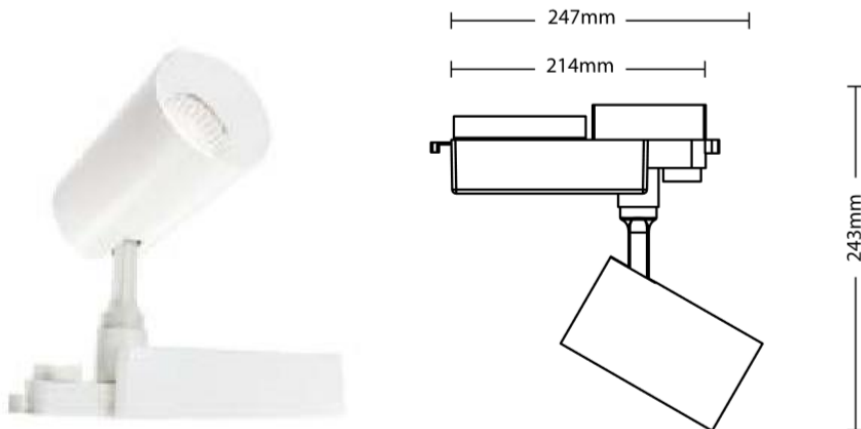

1/ Emploi

- Remplacement des Tracklight halogènes
- Eclairage d'ambiance ou d'appoint pour mise en valeur des produits dans les commerces, foires, salons, espaces d'expositions

2/ Visuels des produits

TRACKLIGHT LED COB 15W LUNA - DRIVER DÉPORTÉ

TRACKLIGHT LED COB 30W OSLO - DRIVER DÉPORTÉ