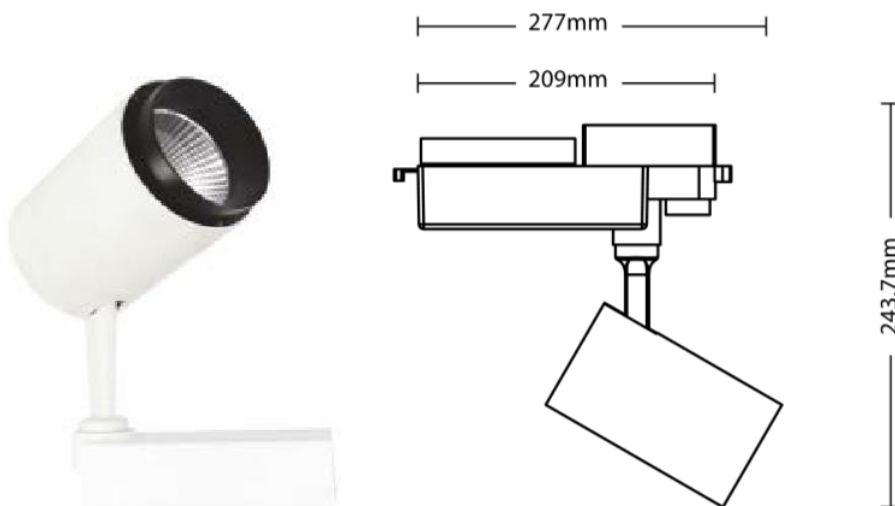

3/ Références produits

Emballage	Référence	Désignation	Puissance (W)	Lumens (lm)	Tension (V)	IRC	Couleur (K)	Durée de vie	Angle d'ouverture
20	TLED15B00N	Tracklight LED COB 15W -driver déporté	15W	1057	220-240V	85	4000°K	50000h	40°

Emballage	Référence	Désignation	Puissance (W)	Lumens (lm)	Tension (V)	IRC	Couleur (K)	Durée de vie	Angle d'ouverture
16	TLED30B01N	Tracklight LED COB 30W -driver déporté	30W	2111	220-240V	85	4000°K	50000h	36°

4/ Caractéristiques techniques

- Corps en aluminium anodisé
- Equipé d'un réflecteur en plastique
- Longue durée de vie : 50 000 heures
- Jusqu'à 90% d'économie d'énergie
- Conforme aux directives CE
- Classe énergétique A+
- Disponible en 1 couleur blanc ivoire RAL9001
- Tension : 220-240V
- Angle d'ouverture : 35 à 40° selon référence
- Indice de rendu de couleurs IRC > 85
- Equipé de driver déporté LED
- Inclinable horizontal et vertical 90° et orientable à 350°
- Température de couleur : 4000K
- Technologie LED : COB
- Puissance : 15W à 30W selon référence
- Photométrie :