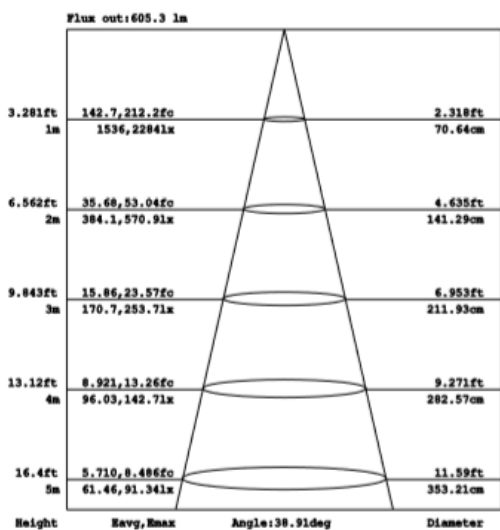

1/ TRACKLIGHT LED COB 15W LUNA - DRIVER DÉPORTÉ