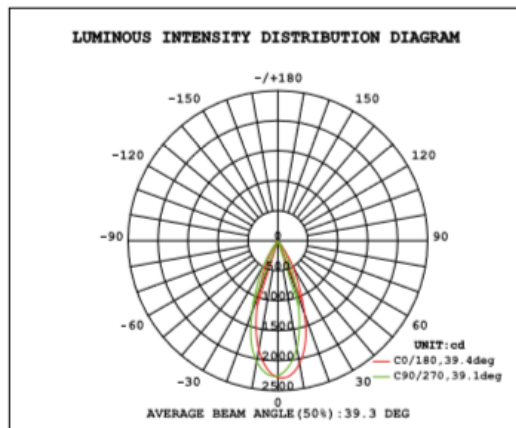

1/ TRACKLIGHT LED COB 15W LUNA - DRIVER DÉPORTÉ