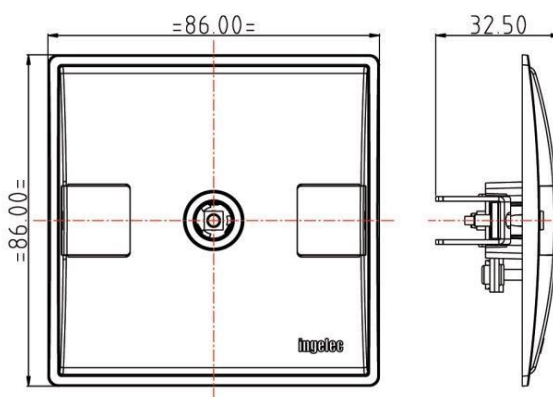

EMPLOI

Permet la connexion à la télévision du câble coaxial.

VISUEL PRODUIT

TICHKA FUN BLANC

TICHKA FUN COMPLET AVEC CACHE VIS ET CADRE DECOR MARFIL

REFERENCES PRODUIT

EMB	Référence	Désignation Produit	Encombrement
20/200	TICHKA FUN BLANC		
	4237SA	PRISE TV TICHKA FUN BLANC	80*80*32,5
	TICHKA FUN COMPLET AVEC CACHE VIS ET CADRE DECOR MARFIL		
	4237SAR	PRISE TV TICHKA FUN BLANC/MARFIL	86*86*32,5
CADRE DECOR+ CACHE VIS			
10/40	5004M	CADRE DECOR+CACHE VIS TICHKA FUN MARRON	86*86*6,4
	5004S	CADRE DECOR+CACHE VIS TICHKA FUN ROSE	86*86*6,4
	5004B	CADRE DECOR+CACHE VIS TICHKA FUN BLEU	86*86*6,4
	5004G	CADRE DECOR+CACHE VIS TICHKA FUN GRIS	86*86*6,4
	5004R	CADRE DECOR+CACHE VIS TICHKA FUN MARFIL	86*86*6,4

CARACTERISTIQUES TECHNIQUES

1. Caractéristiques matières

- Corps en Urée : très bonne stabilité dimensionnelle, bon aspect de surface et bonne résistance mécanique
- Coule Cadre décor en thermoplastique avec 4 couleurs : MARRON, ROSE, BLEU, GRIS, MARFIL
- Cache vis en thermoplastique pour les couleurs : MARRON, ROSE, BLEU, GRIS, MARFIL, BLANC
- Autoextinguibilité : Conforme à l'essai au feu : 850°C