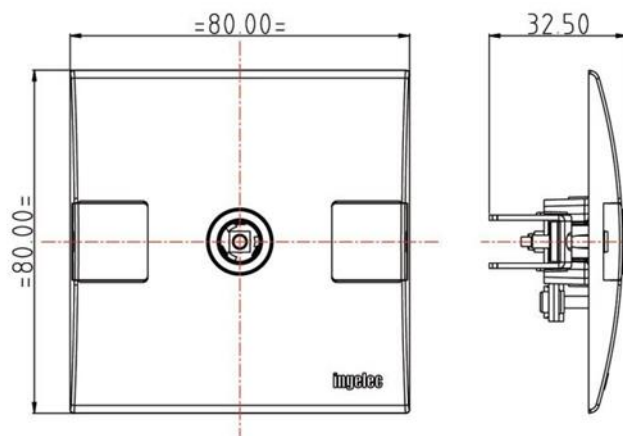

EMPLOI

Permet la connexion à la télévision du câble coaxial.

VISUEL PRODUIT

TICHKA FUN BLANC

TICHKA FUN COMPLET AVEC CACHE VIS ET CADRE DECOR MARFIL

REFERENCES PRODUIT

EMB	Référence	Désignation Produit	Encombrement
20/200	TICHKA FUN BLANC		
	4237SA	PRISE TV TICHKA FUN BLANC	80*80*32,5
	TICHKA FUN COMPLET AVEC CACHE VIS ET CADRE DECOR MARFIL		
	4237SAR	PRISE TV TICHKA FUN BLANC/MARFIL	86*86*32,5
CADRE DECOR+ CACHE VIS			
10/40	5004M	CADRE DECOR+CACHE VIS TICHKA FUN MARRON	86*86*6,4
	5004S	CADRE DECOR+CACHE VIS TICHKA FUN ROSE	86*86*6,4
	5004B	CADRE DECOR+CACHE VIS TICHKA FUN BLEU	86*86*6,4
	5004G	CADRE DECOR+CACHE VIS TICHKA FUN GRIS	86*86*6,4
	5004R	CADRE DECOR+CACHE VIS TICHKA FUN MARFIL	86*86*6,4

CARACTERISTIQUES TECHNIQUES

1. Caractéristiques matières

- Corps en Urée : très bonne stabilité dimensionnelle, bon aspect de surface et bonne résistance mécanique
- Coule Cadre décor en thermoplastique avec 4 couleurs : MARRON, ROSE, BLEU, GRIS, MARFIL
- Cache vis en thermoplastique pour les couleurs : MARRON, ROSE, BLEU, GRIS, MARFIL, BLANC
- Autoextinguibilité : Conforme à l'essai au feu : 850°C